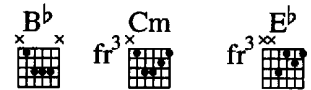

Am I The Same Girl?

Words and Music by
Eugene Record and William Sanders

Moderately

System 1: Measures 1-3. Treble clef, 4/4 time. Bass clef accompaniment.

4

B^b maj⁷ E^b/F

Diagram 7: B^b maj⁷ (x2 0 1 3 3 0)
Diagram 8: E^b/F (x0 2 0 3 3 0)

System 2: Measures 4-6. Treble clef, 4/4 time. Bass clef accompaniment.

7

B^b maj⁷ E^b/F N.C.

Diagram 9: B^b maj⁷ (x2 0 1 3 3 0)
Diagram 10: E^b/F (x0 2 0 3 3 0)

System 3: Measures 7-9. Treble clef, 4/4 time. Bass clef accompaniment.

10

B^b maj⁷

Diagram 11: B^b maj⁷ (x2 0 1 3 3 0)

Why don't you stop and look me

System 4: Measures 10-12. Treble clef, 4/4 time. Bass clef accompaniment.