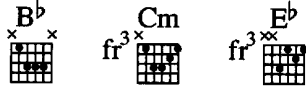

Am I The Same Girl?

Words and Music by
Eugene Record and William Sanders

Moderately

System 1: Measures 1-3. Treble clef, 4/4 time. Bass clef accompaniment.

4

B^b maj⁷ E^b/F

Diagram 7: B^b maj⁷ (x2 0 1 3 3 0)
Diagram 8: E^b/F (x0 2 0 3 3 0)

System 2: Measures 4-6. Treble clef, 4/4 time. Bass clef accompaniment.

7

B^b maj⁷ E^b/F N.C.

Diagram 9: B^b maj⁷ (x2 0 1 3 3 0)
Diagram 10: E^b/F (x0 2 0 3 3 0)

System 3: Measures 7-9. Treble clef, 4/4 time. Bass clef accompaniment.

10

B^b maj⁷

Diagram 11: B^b maj⁷ (x2 0 1 3 3 0)

Why don't you stop and look me

System 4: Measures 10-12. Treble clef, 4/4 time. Bass clef accompaniment.