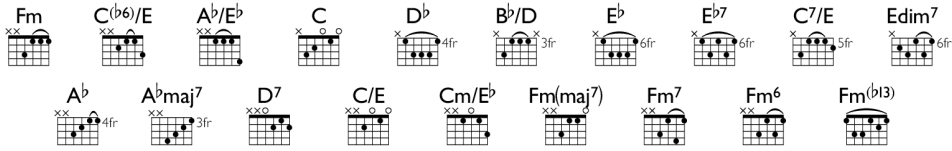

Ruled By Secrecy

Muse

🎵 Level 59/100 (Fortgeschritten)

Hol dir ein Abo für OKTAV Premium!

Kaue diesen Titel direkt oder entscheide dich für ein OKTAV Premium Abo. Damit spielst du unlimitiert alle Noten für eine Flatrate - angepasst an dein Können.

Mehr erfahren

Ruled By Secrecy

Words and Music by Matthew Bellamy

♩. = 74

Fm

p

with pedal throughout

4