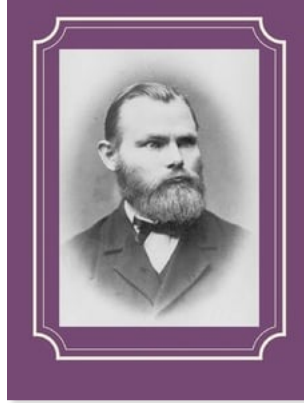

## *Morceau Caracteristique, Op.22 No. 1* Hermann Wollenhaupt

♪ Nivel 65/100 (Avanzado)

***¡Consigue hoy tu suscripción OKTAV Premium!***

Solo tienes que comprar este título o conseguir una suscripción OKTAV Premium. Así disfrutarás de acceso ilimitado a nuestra gran biblioteca de partituras que se ajustan a tu nivel a coste fijo.