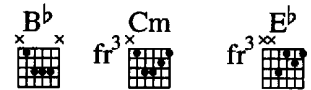

Am I The Same Girl?

Words and Music by
Eugene Record and William Sanders

Moderately

System 1: Measures 1-3. Treble clef, 4/4 time. Bass clef accompaniment.

4

B^b maj⁷ E^b/F

Diagram 7: B^b maj⁷ (x2 0 1 3 3 0)
Diagram 8: E^b/F (x2 0 3 0 3 0)

System 2: Measures 4-6. Treble clef, 4/4 time. Bass clef accompaniment.

7

B^b maj⁷ E^b/F N.C.

Diagram 9: B^b maj⁷ (x2 0 1 3 3 0)
Diagram 10: E^b/F (x2 0 3 0 3 0)

System 3: Measures 7-9. Treble clef, 4/4 time. Bass clef accompaniment.

10

B^b maj⁷

Diagram 11: B^b maj⁷ (x2 0 1 3 3 0)

Why don't you stop and look me

System 4: Measures 10-12. Treble clef, 4/4 time. Bass clef accompaniment.