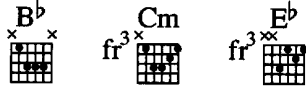

Am I The Same Girl?

Words and Music by
Eugene Record and William Sanders

Moderately

System 1: Measures 1-3. Treble clef, 4/4 time. Bass clef accompaniment.

4

B^b maj⁷ E^b/F

Diagram 7: B^b maj⁷ (x2 0 1 3 3 0)
Diagram 8: E^b/F (x2 0 3 0 3 0)

System 2: Measures 4-6. Treble clef, 4/4 time. Bass clef accompaniment.

7

B^b maj⁷ E^b/F N.C.

Diagram 9: B^b maj⁷ (x2 0 1 3 3 0)
Diagram 10: E^b/F (x2 0 3 0 3 0)

System 3: Measures 7-9. Treble clef, 4/4 time. Bass clef accompaniment.

10

B^b maj⁷

Diagram 11: B^b maj⁷ (x2 0 1 3 3 0)

Why don't you stop and look me

System 4: Measures 10-12. Treble clef, 4/4 time. Bass clef accompaniment.