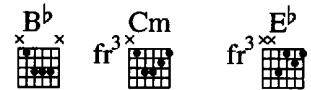

Am I The Same Girl?

Words and Music by
Eugene Record and William Sanders

Moderately

System 1: Measures 1-3. Treble clef, 4/4 time. Bass clef accompaniment.

4

B^b maj⁷ E^b/F

Diagram 7: B^b maj⁷ (x2 0 1 3 3 0)
Diagram 8: E^b/F (x2 0 3 0 3 0)

System 2: Measures 4-6. Treble clef, 4/4 time. Bass clef accompaniment.

7

B^b maj⁷ E^b/F N.C.

Diagram 9: B^b maj⁷ (x2 0 1 3 3 0)
Diagram 10: E^b/F (x2 0 3 0 3 0)

System 3: Measures 7-9. Treble clef, 4/4 time. Bass clef accompaniment. Measure 9 is marked N.C.

10

B^b maj⁷

Diagram 11: B^b maj⁷ (x2 0 1 3 3 0)

Why don't you stop and look me

System 4: Measures 10-12. Treble clef, 4/4 time. Bass clef accompaniment. Lyrics: "Why don't you stop and look me".