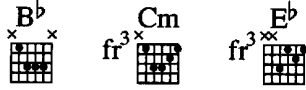

Am I The Same Girl?

Words and Music by
Eugene Record and William Sanders

Moderately

System 1: Measures 1-3. Treble clef, 4/4 time. Bass clef accompaniment.

4

B^b maj⁷ E^b/F

Diagram 7: B^b maj⁷ (x2 0 1 3 3 0)
Diagram 8: E^b/F (x2 0 3 0 3 0)

System 2: Measures 4-6. Treble clef, 4/4 time. Bass clef accompaniment.

7

B^b maj⁷ E^b/F N.C.

Diagram 9: B^b maj⁷ (x2 0 1 3 3 0)
Diagram 10: E^b/F (x2 0 3 0 3 0)

System 3: Measures 7-9. Treble clef, 4/4 time. Bass clef accompaniment. Measure 9 is marked N.C.

10

B^b maj⁷

Diagram 11: B^b maj⁷ (x2 0 1 3 3 0)

Why don't you stop and look me

System 4: Measures 10-12. Treble clef, 4/4 time. Bass clef accompaniment. Lyrics: "Why don't you stop and look me".