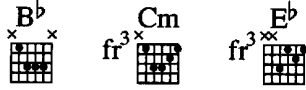

Am I The Same Girl?

Words and Music by
Eugene Record and William Sanders

Moderately

System 1: Measures 1-3. Treble clef, 4/4 time. Bass clef accompaniment.

4

B^b maj⁷ E^b/F

Diagram 7: B^b maj⁷ (x2 0 1 3 3 0)
Diagram 8: E^b/F (x2 0 3 3 3 0)

System 2: Measures 4-6. Treble clef, 4/4 time. Bass clef accompaniment.

7

B^b maj⁷ E^b/F N.C.

Diagram 9: B^b maj⁷ (x2 0 1 3 3 0)
Diagram 10: E^b/F (x2 0 3 3 3 0)

System 3: Measures 7-9. Treble clef, 4/4 time. Bass clef accompaniment.

10

B^b maj⁷

Diagram 11: B^b maj⁷ (x2 0 1 3 3 0)

Why don't you stop and look me

System 4: Measures 10-12. Treble clef, 4/4 time. Bass clef accompaniment.