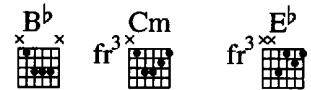

Am I The Same Girl?

Words and Music by
Eugene Record and William Sanders

Moderately

System 1: Measures 1-3. Treble clef, 4/4 time. Bass clef accompaniment.

4

B^b maj⁷ E^b/F

Diagram 7: B^b maj⁷ (x2 0 1 3 3 0)
Diagram 8: E^b/F (x2 0 3 3 3 0)

System 2: Measures 4-6. Treble clef, 4/4 time. Bass clef accompaniment.

7

B^b maj⁷ E^b/F N.C.

Diagram 9: B^b maj⁷ (x2 0 1 3 3 0)
Diagram 10: E^b/F (x2 0 3 3 3 0)

System 3: Measures 7-9. Treble clef, 4/4 time. Bass clef accompaniment.

10

B^b maj⁷

Diagram 11: B^b maj⁷ (x2 0 1 3 3 0)

Why don't you stop and look me

System 4: Measures 10-12. Treble clef, 4/4 time. Bass clef accompaniment.